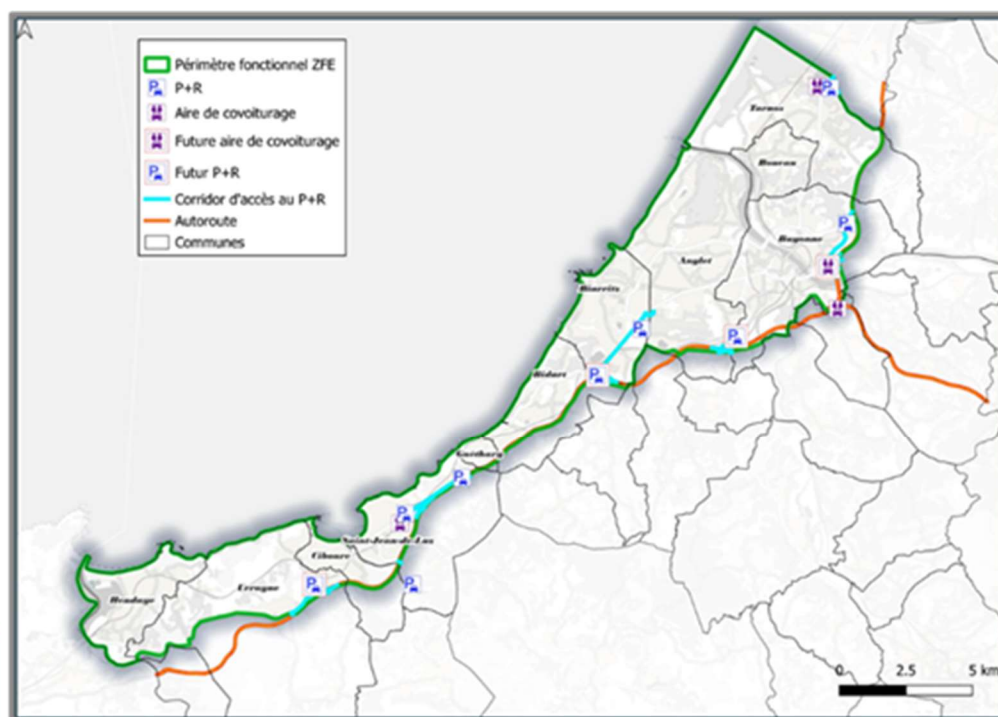

Elle s'appliquera **7 jours sur 7 et 24 heures sur 24**.

Les communes concernées

Le périmètre concerne 11 communes littorales : **Hendaye, Urrugne, Ciboure, Saint-Jean-de-Luz, Guéthary, Bidart, Biarritz, Anglet, Bayonne, Boucau et Tarnos**.

11 communes

- Hendaye
- Urrugne
- Saint-Jean-de-Luz
- Ciboure
- Guéthary
- Bidart
- Biarritz
- Anglet
- Bayonne
- Boucau
- Tarnos

24 h / 24
7 jours / 7

Mise en application :
avril 2025

Véhicules interdits